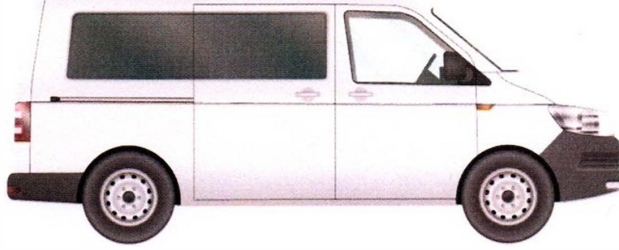

Plaka:34 BD 1008

Marka/Model: Mercedes-Benz Vito

Şase No W1V44770513865820

■ DEĞİŞEN ■ LOKAL BOYA / BOYA ORJ : ORJİNAL | DEĞ : DEĞİŞİM | ONR : ONARIM

PARÇA ADI	ORJ	BOY	LKL	DEĞ	S.T	AÇIKLAMA	PARÇA ADI	ORJ	BOY	LKL	DEĞ	S.T	AÇIKLAMA
Sağ Ön Çamurluk	✓						Bagaj Havuzu	✓					
Sağ Ön Kapı	✓						Arka Panel	✓					
Sağ Arka Kapı	✓						Sol Ön Şase	✓					
Sağ Arka Çamurluk	✓						Sağ Ön Şase	✓					
Sol Ön Çamurluk	✓						Sol Arka Şase	✓					
Sol Ön Kapı	✓						Sağ Arka Şase	✓					
Sol Arka Kapı	✓						Sağ Marşpiyel	✓					
Sol Arka Çamurluk	✓						Sol Marşpiyel	✓					
Kaput	✓						Sağ Üst Direk	✓					
Ön Panel						PLASTİK	Sağ İç Direk	✓					
Tavan	✓						Sol Üst Direk	✓					
Bagaj	✓						Sol İç Direk	✓					