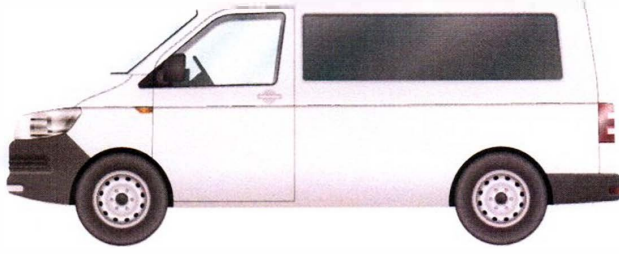

Plaka:34 BD 1008

Marka/Model: Mercedes-Benz Vito

Şase No W1V44770513865820

■ DEĞİŞEN ■ LOKAL BOYA / BOYA ORJ : ORJİNAL | DEĞ : DEĞİŞİM | ONR : ONARIM

PARÇA ADI	ORJ	BOY	LKL	DEĞ	S.T	AÇIKLAMA	PARÇA ADI	ORJ	BOY	LKL	DEĞ	S.T	AÇIKLAMA
Sağ Ön Çamurluk	✓						Bagaj Havuzu	✓					
Sağ Ön Kapı	✓						Arka Panel	✓					
Sağ Arka Kapı	✓						Sol Ön Şase	✓					
Sağ Arka Çamurluk	✓						Sağ Ön Şase	✓					
Sol Ön Çamurluk	✓						Sol Arka Şase	✓					
Sol Ön Kapı	✓						Sağ Arka Şase	✓					
Sol Arka Kapı	✓						Sağ Marşpiyel	✓					
Sol Arka Çamurluk	✓						Sol Marşpiyel	✓					
Kaput	✓						Sağ Üst Direk	✓					
Ön Panel						PLASTİK	Sağ İç Direk	✓					
Tavan	✓						Sol Üst Direk	✓					
Bagaj	✓						Sol İç Direk	✓					